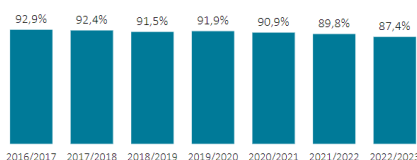

Udvikling i andelen af elever med højest generel trivsel

84,7%

Faglig trivsel

91,2%

Social trivsel

86,1%

Ro og orden

60,3%

Støtte og inspiration

Trivselsindikatorer

Svarfordelinger 0.-3. kl.

Svarfordelinger 4.-9. kl.

Elevtrivsel i Folkeskolen på landsplan, 2022/2023

Elevtrivsel i folkeskolen - skoleåret 2022/2023

Tallene viser andel elever med højest trivsel

87,4 %

Generel Trivsel

Udvikling i andelen af elever med højest generel trivsel

83,5%

Faglig trivsel

89,3%

Social trivsel

83,3%