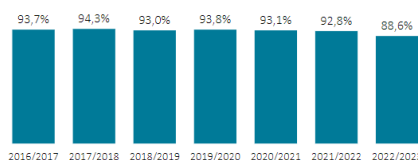

Elevtrivsel i Folkeskolen i Ringkøbing-Skjern Kommune, 2022/2023

Elevtrivsel i folkeskolen - skoleåret 2022/2023

Tallene viser andel elever med højest trivsel
Kommune valgt: Ringkøbing-Skjern

88,6 %

Generel Trivsel

Udvikling i andelen af elever med højest generel trivsel

84,7%

Faglig trivsel

91,2%

Social trivsel

86,1%

Ro og orden

60,3%